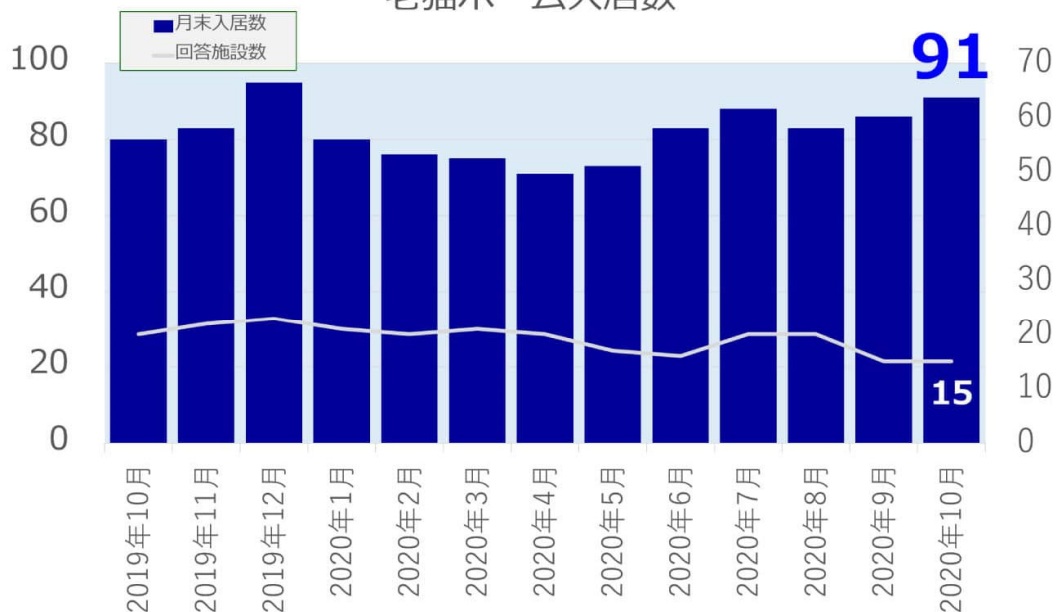

老猫ホーム入居数

(老犬ケア 老犬・老猫ホーム利用状況調査)