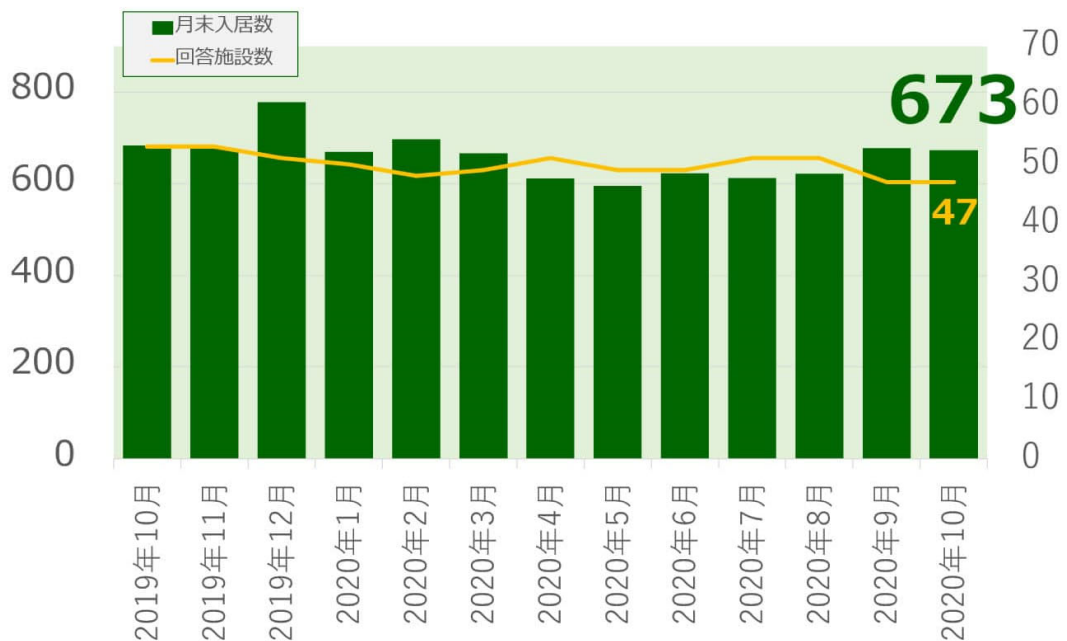

## 老犬ホーム・老猫ホーム利用状況調査（2020年10月）

◎2020年10月末時点の老犬ホーム入居数は673頭、老猫ホーム入居数は91頭

全国の老犬ホームの有料入居数は673頭、老猫ホームの有料入居数は91頭となりました。

### 老犬ホーム入居数

(老犬ケア 老犬・老猫ホーム利用状況調査)