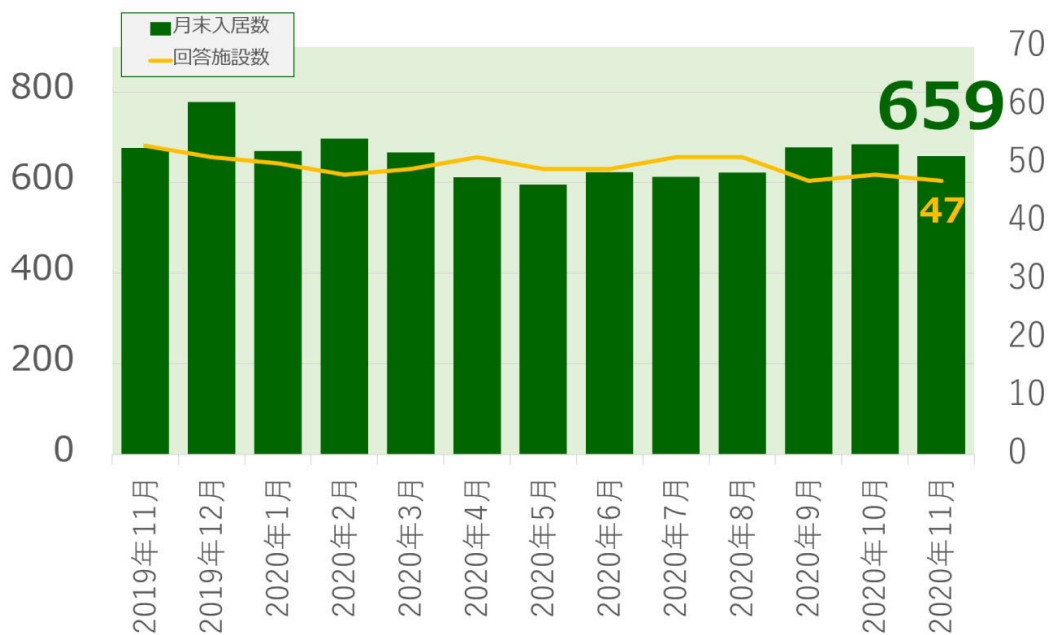

## 老犬ホーム・老猫ホーム利用状況調査（2020年11月）

◎2020年11月末時点の老犬ホーム入居数は659頭、老猫ホーム入居数は90頭

全国の老犬ホームの有料入居数は659頭、老猫ホームの有料入居数は90頭となりました。

### 老犬ホーム入居数

(老犬ケア 老犬・老猫ホーム利用状況調査)