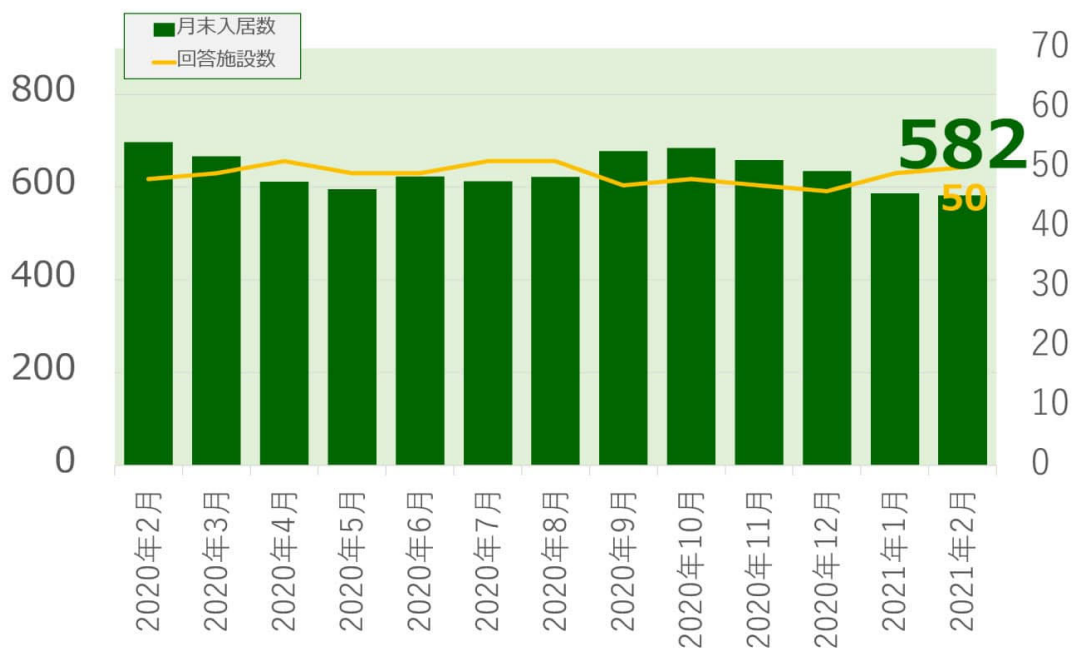

## 老犬ホーム・老猫ホーム利用状況調査（2021年2月）

◎2021年2月末時点の老犬ホーム入居数は582頭、老猫ホーム入居数は89頭

全国の老犬ホームの有料入居数は582頭、老猫ホームの有料入居数は95頭となりました。

### 老犬ホーム入居数

(老犬ケア 老犬・老猫ホーム利用状況調査)