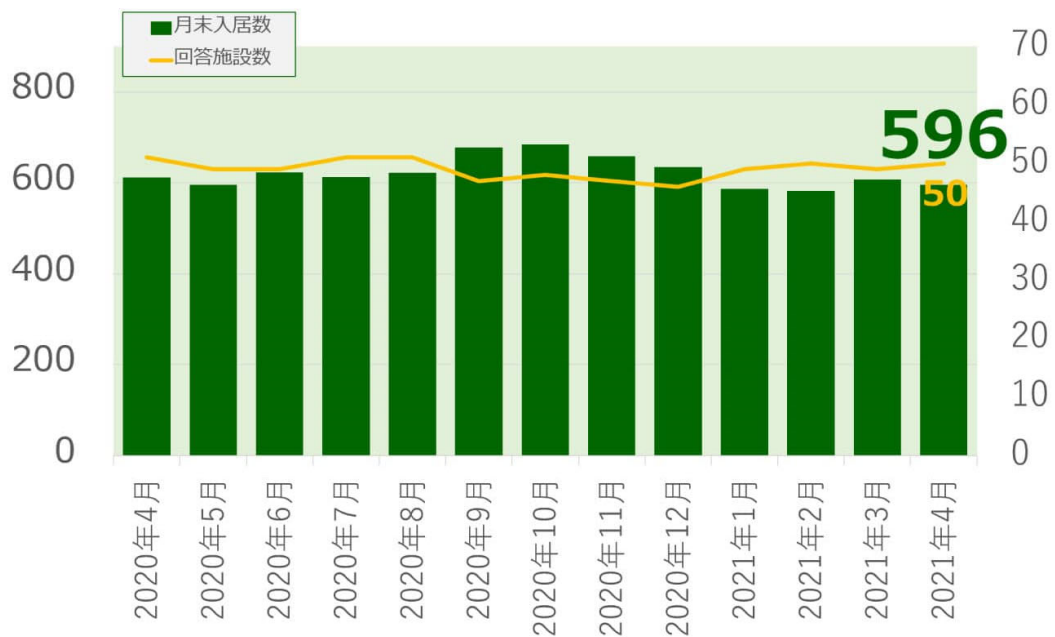

老犬ホーム・老猫ホーム利用状況調査（2021年4月）

◎2021年4月末時点の老犬ホーム入居数は596頭、老猫ホーム入居数は89頭

全国の老犬ホームの有料入居数は596頭、老猫ホームの有料入居数は89頭となりました。

老犬ホーム入居数

(老犬ケア 老犬・老猫ホーム利用状況調査)

老猫ホーム入居数

(老犬ケア 老犬・老猫ホーム利用状況調査)

■調査開始の背景