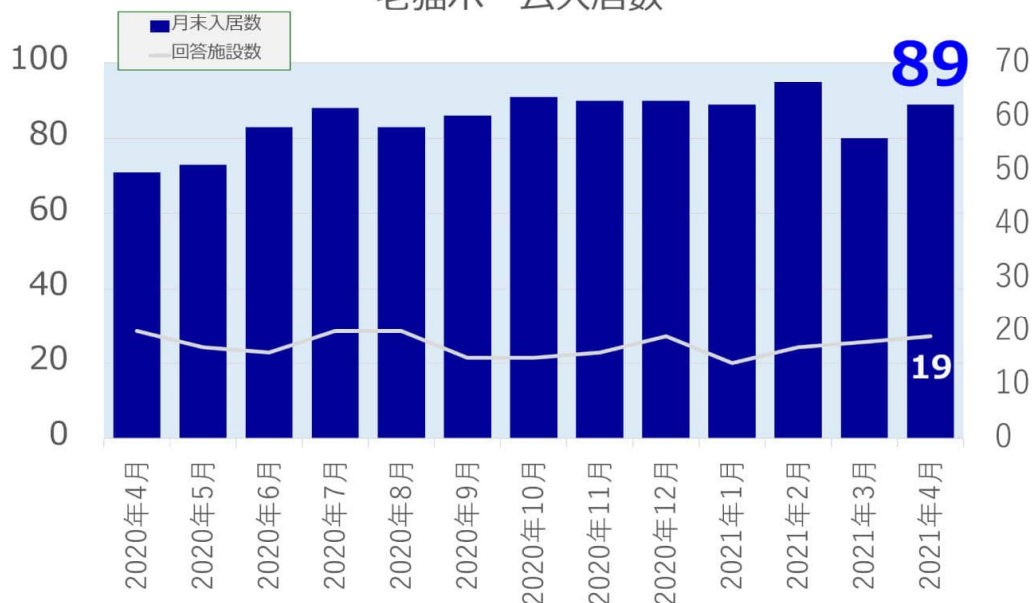

老犬ホーム・老猫ホーム利用状況調査（2021年4月）

◎2021年4月末時点の老犬ホーム入居数は596頭、老猫ホーム入居数は89頭

全国の老犬ホームの有料入居数は596頭、老猫ホームの有料入居数は89頭となりました。

老犬ホーム入居数

(老犬ケア 老犬・老猫ホーム利用状況調査)

老猫ホーム入居数

(老犬ケア 老犬・老猫ホーム利用状況調査)

■調査開始の背景