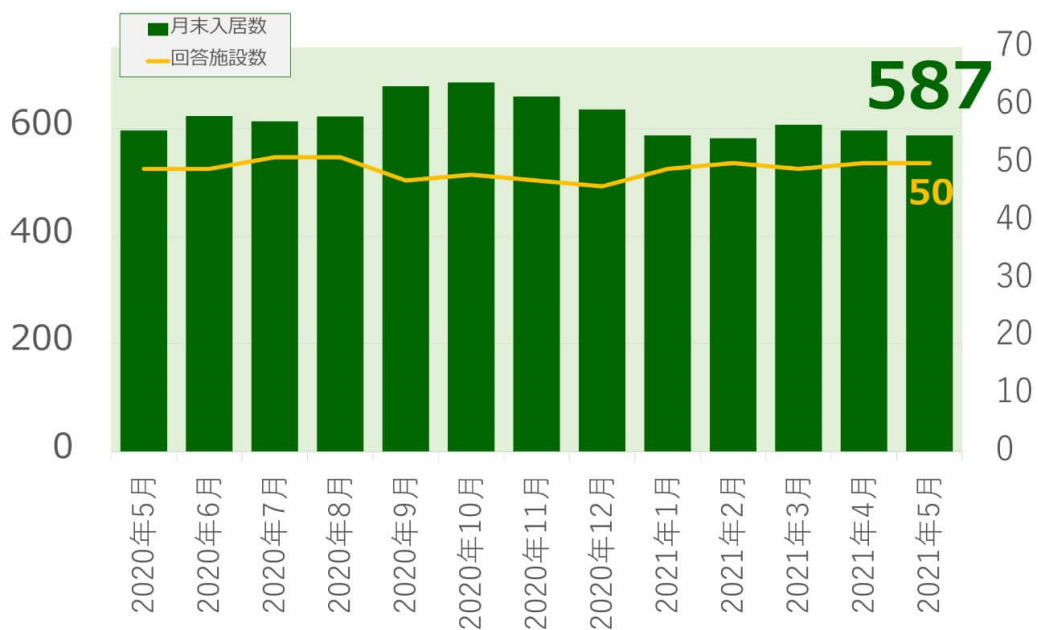

## 老犬ホーム・老猫ホーム利用状況調査（2021年5月）

◎2021年5月末時点の老犬ホーム入居数は587頭、老猫ホーム入居数は89頭

全国の老犬ホームの有料入居数は587頭、老猫ホームの有料入居数は89頭となりました。

### 老犬ホーム入居数

(老犬ケア 老犬・老猫ホーム利用状況調査)