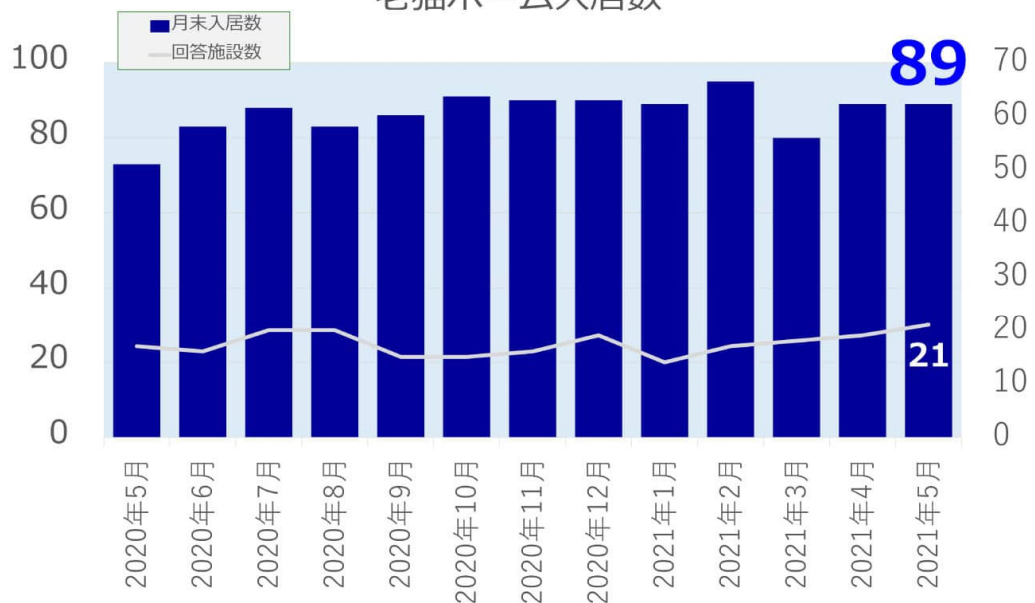

老猫ホーム入居数

(老犬ケア 老犬・老猫ホーム利用状況調査)