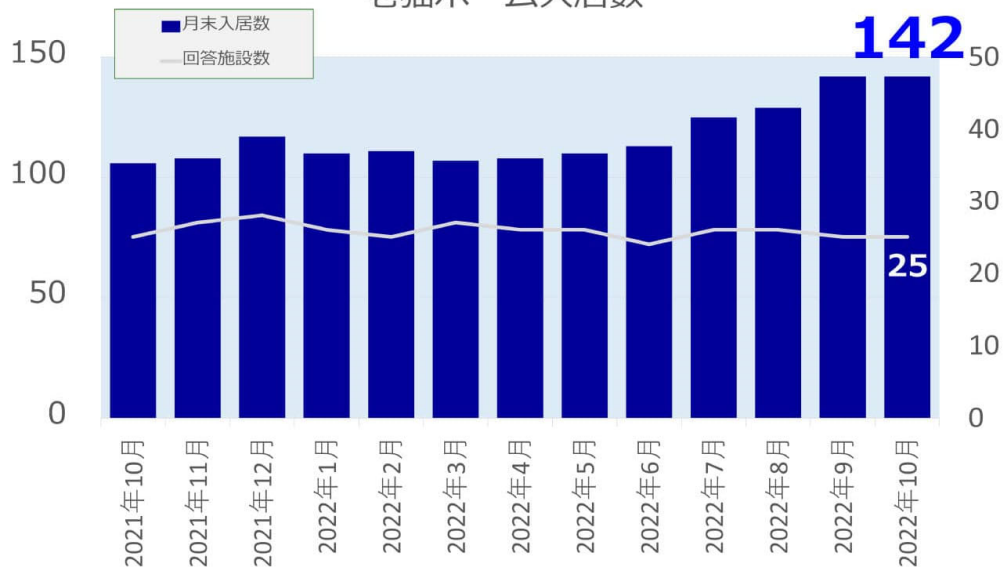

## 老犬ホーム・老猫ホーム利用状況調査（2022年10月）

◎2022年10月末時点の老犬ホーム入居数は568頭、老猫ホーム入居数は142頭

全国の老犬ホームの有料入居数は568頭、老猫ホームの有料入居数は142頭となりました。

### 老犬ホーム入居数

### 老猫ホーム入居数