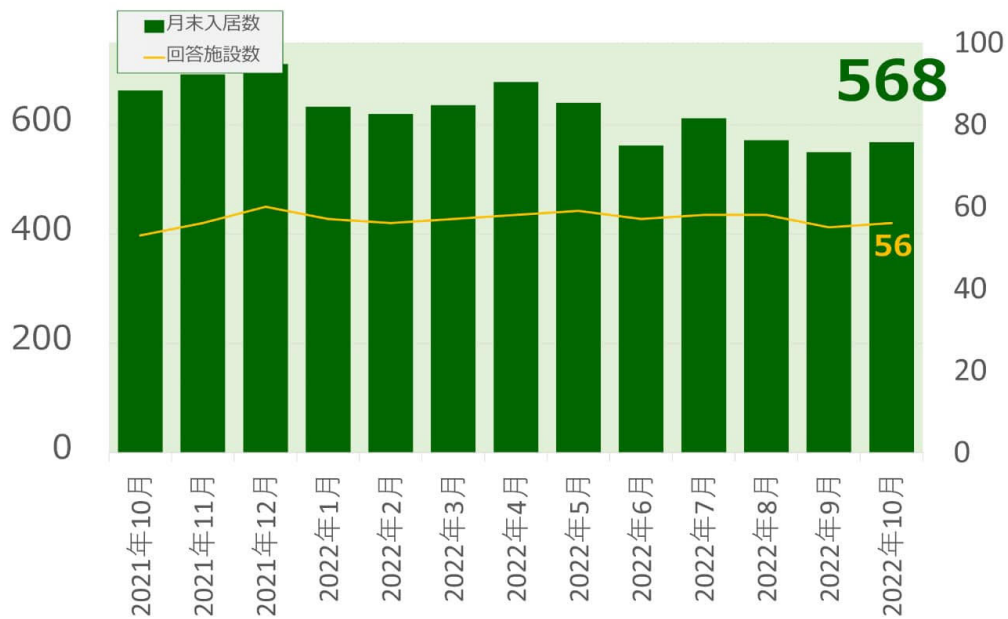

## 老犬ホーム・老猫ホーム利用状況調査（2022年10月）

◎2022年10月末時点の老犬ホーム入居数は568頭、老猫ホーム入居数は142頭

全国の老犬ホームの有料入居数は568頭、老猫ホームの有料入居数は142頭となりました。

### 老犬ホーム入居数

### 老猫ホーム入居数