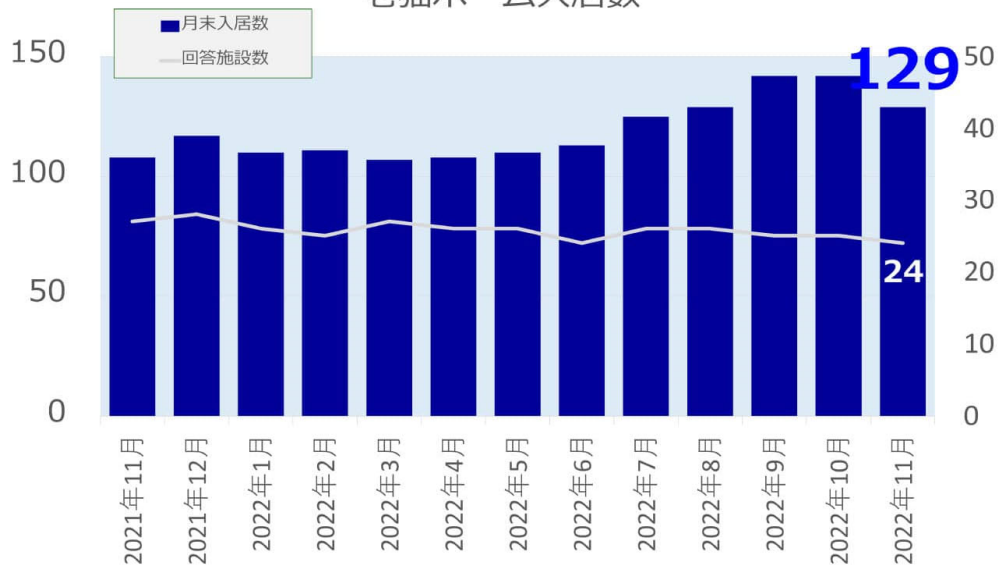

## 老犬ホーム・老猫ホーム利用状況調査（2022年11月）

◎2022年11月末時点の老犬ホーム入居数は509頭、老猫ホーム入居数は129頭

全国の老犬ホームの有料入居数は509頭、老猫ホームの有料入居数は129頭となりました。

### 老犬ホーム入居数

### 老猫ホーム入居数