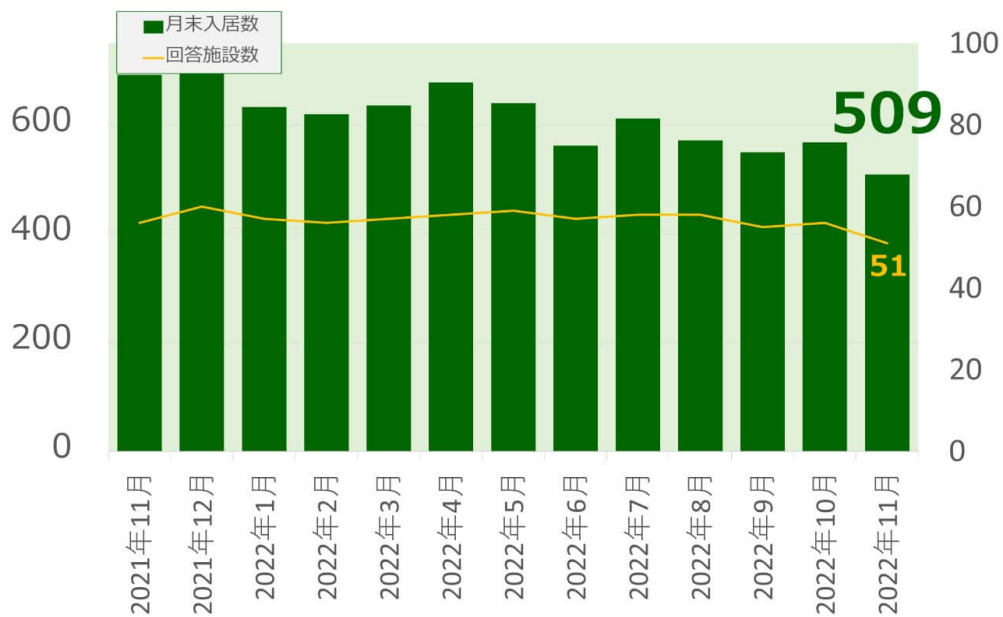

## 老犬ホーム・老猫ホーム利用状況調査（2022年11月）

◎2022年11月末時点の老犬ホーム入居数は509頭、老猫ホーム入居数は129頭

全国の老犬ホームの有料入居数は509頭、老猫ホームの有料入居数は129頭となりました。

### 老犬ホーム入居数

### 老猫ホーム入居数