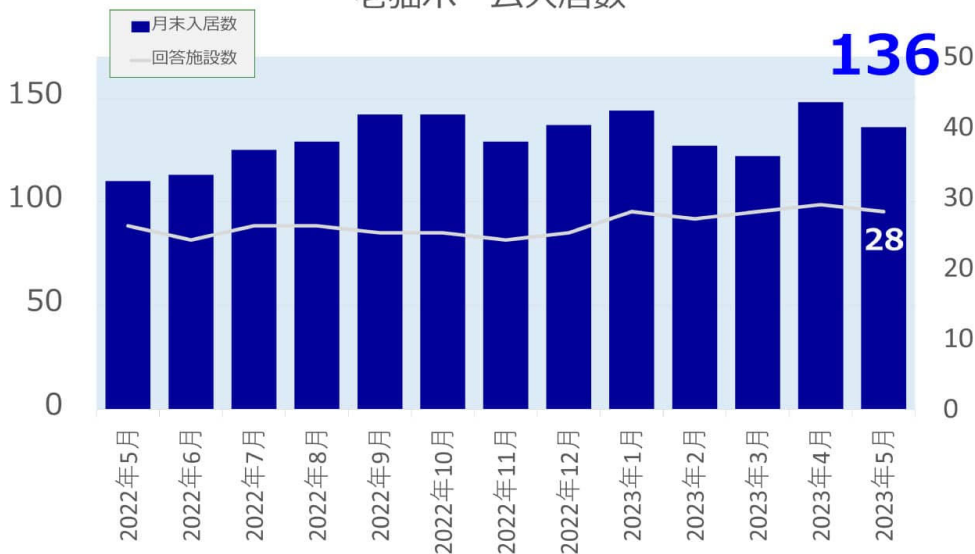

## 老犬ホーム・老猫ホーム利用状況調査（2023年5月）

◎2023年5月末時点の老犬ホーム入居数は611頭、老猫ホーム入居数は136頭

全国の老犬ホームの有料入居数は611頭、老猫ホームの有料入居数は136頭となりました。

### 老犬ホーム入居数

### 老猫ホーム入居数