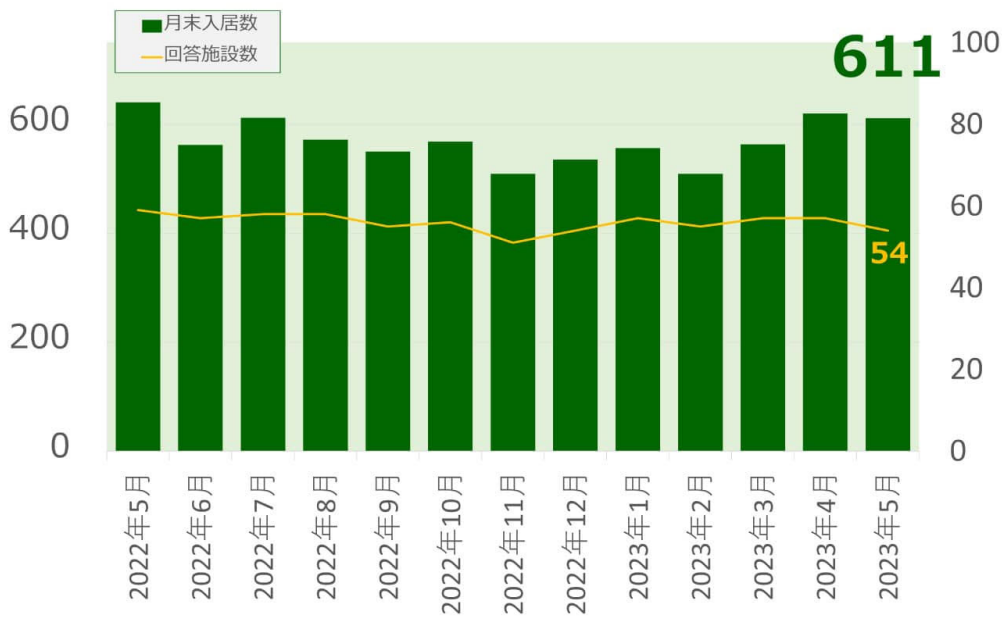

## 老犬ホーム・老猫ホーム利用状況調査（2023年5月）

◎2023年5月末時点の老犬ホーム入居数は611頭、老猫ホーム入居数は136頭

全国の老犬ホームの有料入居数は611頭、老猫ホームの有料入居数は136頭となりました。

### 老犬ホーム入居数